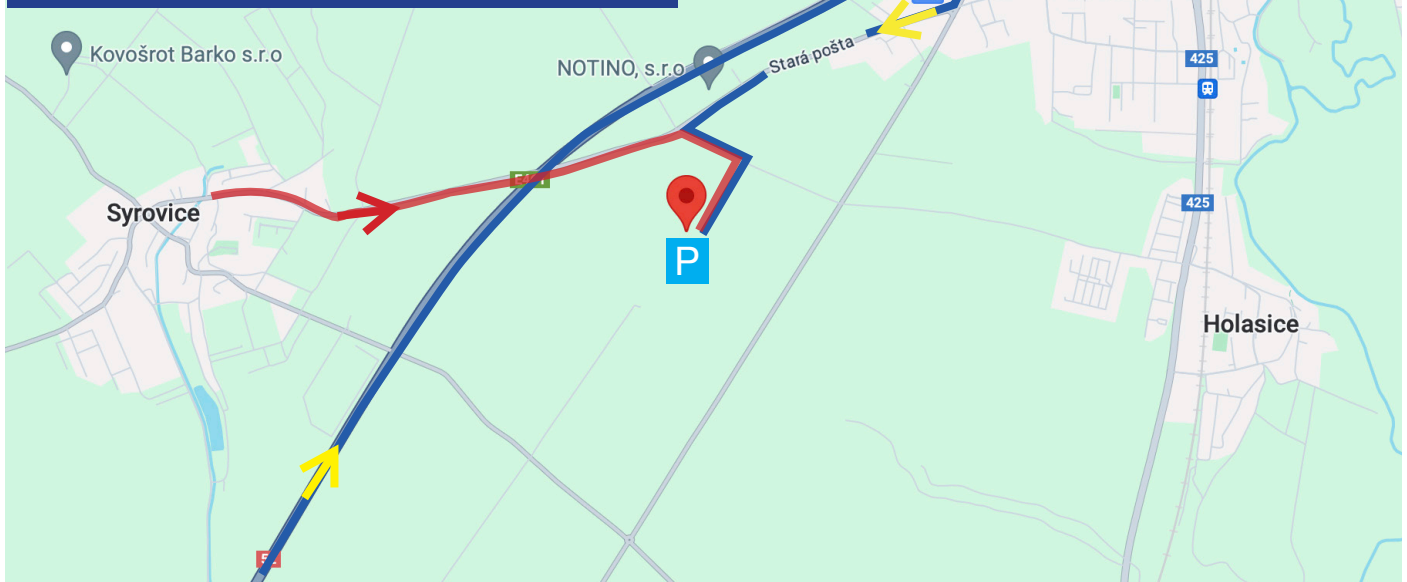

DVP Agro a.s. Vás zve na den otevřených dveří:

„Sklizeň pšenice vyčesávací lištou, zakládání meziplodin“

Mezi Rajhradem a Syrovicemi

TRASA Z BRNA/POHOŘELICE (E461)

- sjezd na Rajhrad
- na kruhovém objezdu 1. výjezdem
- odbočit vpravo na Syrovice
- Za NOTINO odbočit na polní cestu vlevo

TRASA PŘES SYROVICE

- ze Syrovic směr Rajhrad
- před NOTINO odbočit na polní cestu vpravo

Navigace přes QR kód